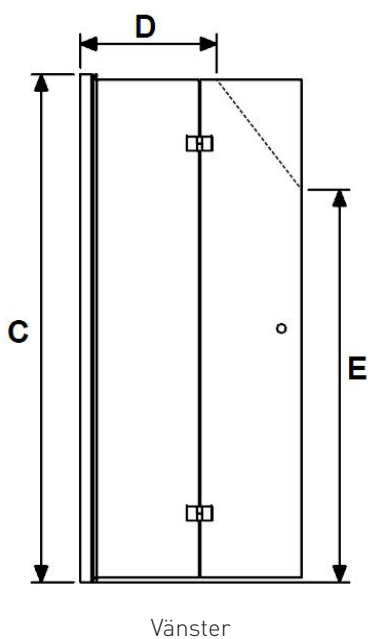

**A**

**C**  Ange mått (standard 1982 mm).

**D**  Endast vid snedkapning

**E**  Endast vid snedkapning

VÄNSTER Endast vid snedkapning

HÖGER Endast vid snedkapning

# VIKSKÄRMVÄGG RAK

- A** = Totalbredd från vägg, max 1000 mm
- C** = Totalhöjd från golv (väggprofil), max 1982 mm
- D** = Bredd från vägg till snedkapning
- E** = Höjd från golv till snedkapning

Ange önskat totalmått: