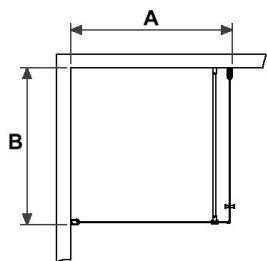

HÖRNDUSCH RAK/BADKAR

Hörn fast/dörr