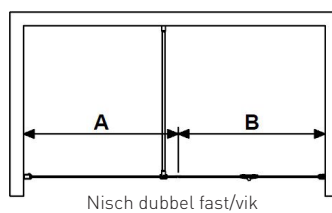

VIKNISCH DUBBEL

Ange önskat totalmått:

A Ange alltid minsta mått. ☐ VIK/DÖRR ☐ FAST

B Ange alltid minsta mått. ☐ VIK/DÖRR

C Ange mått (standard 1982 mm).

A = Totalbredd från vägg, max 1000 mm

B = Totalbredd från vägg, max 1000 mm

C = Totalhöjd från golv (väggprofil), max 1982 mm

A+B = Totalbredd nisch, max 2000 mm