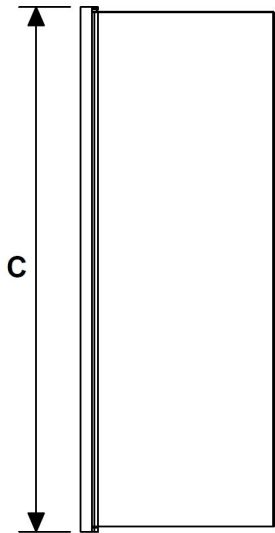

## VIKNISCH ENKEL

Vänster

- A** = Totalbredd nisch (vägg-vägg), max 1000 mm
- C** = Totalhöjd från golv (väggprofil), max 1982 mm
- D** = Bredd från vägg till snedkapning
- E** = Höjd från golv till snedkapning

# VIKHÖRNDUSCH RAK

Hörn fast/vik

Hörn 2 viktörrar

- A** = Totalbredd från vägg, max 1000 mm.
- B** = Totalbredd från vägg, max 1000 mm,.
- C** = Totalhöjd från golv (väggprofil), max 1982 mm.

Ange önskat totalmått:

**A**

VIK/DÖRR

FAST

**B**

VIK/DÖRR

**C**

Ange mått (standard 1982 mm).

# HÖRNDUSCH HALVRUND

STANDARDBREDD, SPECIALHÖJD. GÅR ENDAST ANPASSA HÖJDMÄSSIGT

Ange önskat totalmått:

**A**

**B**

**C**

Ange mått (standard 1982 mm).

**A** = Totalbredd från vägg, välj mellan 700, 800, 900 eller 1000 mm