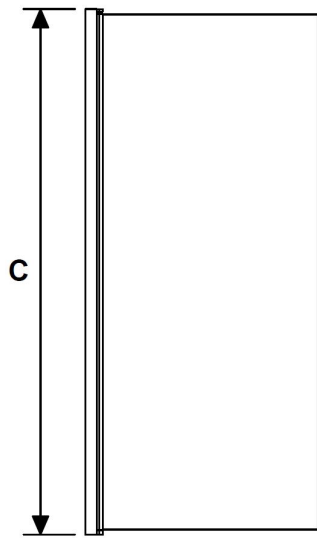

# SKOGA SPECIAL 1

Vi gör det möjligt att måttanpassa din dusch precis hur du vill ha det. Vi kan erbjuda duschbredder mellan 250/600 (vikdusch) till 1000 mm, duschhöjder mellan 1000 till 1980 mm. Glas kan snedkapas eller anpassas på andra sätt efter dina önskemål (inom vissa ramar). Var mycket noggrann när du mäter. Profilen är något större än glashöjden så vid t ex en totalhöjd av duschen på 1980 mm är glashöjden 1948 mm. Du kan justera profilen 20 mm. När du är färdig med måttagningen, kontrollera samtliga mått en extra gång. Lämna därefter din färdiga skiss till din Svedbergs återförsäljare. Beräknad leveranstid 4-5 veckor efter godkänd ritning. Specialbeställning går ej att avbeställa/returnera.

## VIKNISCH ENKEL

Vänster

- A** = Totalbredd nisch (vägg-vägg), max 1000 mm
- C** = Totalhöjd från golv (väggprofil), max 1982 mm
- D** = Bredd från vägg till snedkapning
- E** = Höjd från golv till snedkapning

Ange önskat totalmått:

**A**  Ange alltid minsta mått.

**C**  Ange mått (standard 1982 mm).

**D**  Snedkapning görs endast på det yttre glaset

**E**  Endast vid snedkapning

VÄNSTER Endast vid snedkapning

HÖGER

# NISCH DUBBEL

Ange önskat totalmått:

**A**  Ange alltid minsta mått.  DÖRR  FAST

**B**  Ange alltid minsta mått.  DÖRR

**C**  Ange mått (standard 1982 mm).

**A** = Totalbredd från vägg, max 1000 mm

**B** = Totalbredd från vägg, max 1000 mm