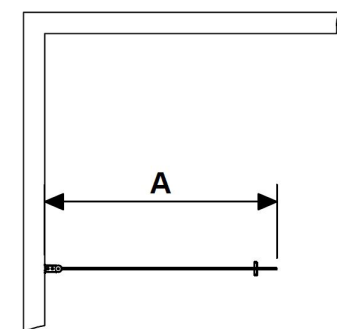

SKÄRMVÄGG RAK/BADKAR

- **A** = Totalbredd från vägg, max 1000 mm
- **C** = Totalhöjd från golv (väggprofil), max 1982 mm
- **D** = Bredd från vägg till snedkapning
- **E** = Höjd från golv till snedkapning

Ange önskat totalmått:

A

C Ange mått (standard 1982 mm).

D Endast vid snedkapning

E Endast vid snedkapning

☐ VÄNSTER Endast vid snedkapning

☐ HÖGER Endast vid snedkapning