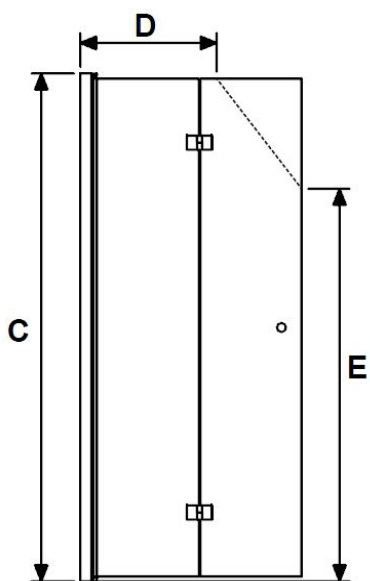

## NISCH ENKEL

Vänster

- A** = Totalbredd nisch (vägg-vägg), max 1000 mm
- C** = Totalhöjd från golv (väggprofil), max 1982 mm
- D** = Bredd från vägg till snedkapning
- E** = Höjd från golv till snedkapning

Ange önskat totalmått:

**A**  Ange alltid minsta mått.

**C**  Ange mått (standard 1982 mm).

**D**  Endast vid snedkapning

**E**  Endast vid snedkapning

VÄNSTER Endast vid snedkapning

HÖGER

## VIKNISCH ENKEL

Vänster

- A** = Totalbredd nisch (vägg-vägg), max 1000 mm
- C** = Totalhöjd från golv (väggprofil), max 1982 mm
- D** = Bredd från vägg till snedkapning
- E** = Höjd från golv till snedkapning