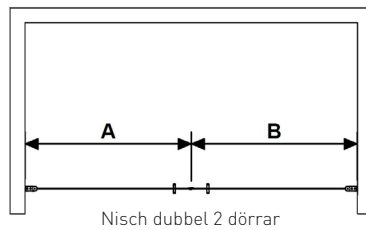

NISCH DUBBEL

Ange önskat totalmått:

A Ange alltid minsta mått. ☐ DÖRR ☐ FAST

B Ange alltid minsta mått. ☐ DÖRR

C Ange mått (standard 1982 mm).

A = Totalbredd från vägg, max 1000 mm

B = Totalbredd från vägg, max 1000 mm

C = Totalhöjd från golv (väggprofil), max 1982 mm

A+B = Totalbredd nisch, max 2000 mm