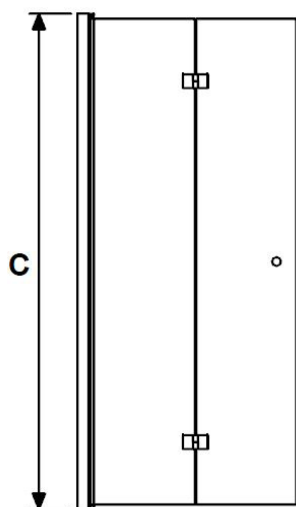

## VIKNISCH ENKEL

Vänster

- A** = Totalbredd nisch (vägg-vägg), max 1000 mm
- C** = Totalhöjd från golv (väggprofil), max 1982 mm
- D** = Bredd från vägg till snedkapning
- E** = Höjd från golv till snedkapning

# HÖRNDUSCH RAK/BADKAR

Hörn fast/dörr

Hörn 2 dörrar

- A** = Totalbredd från vägg, max 1000 mm
- B** = Totalbredd från vägg, max 1000 mm
- C** = Totalhöjd från golv (väggprofil), max 1982 mm

Ange önskat totalmått:

**A**

DÖRR

FAST

**B**

DÖRR

**C**

Ange mått (standard 1982 mm).

# VIKHÖRNDUSCH RAK

Hörn fast/vik

Hörn 2 viktörrar

- A** = Totalbredd från vägg, max 1000 mm.
- B** = Totalbredd från vägg, max 1000 mm,.
- C** = Totalhöjd från golv (väggprofil), max 1982 mm.

Ange önskat totalmått: