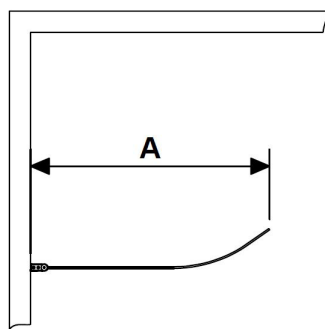

SKÄRMVÄGG BÖJD

Ange önskat totalmått:

A

C

Ange mått (standard 1982 mm).

A = Totalbredd från vägg, välj mellan 530, 630, 730, 800, 830 och 900 mm

C = Totalhöjd från golv (väggprofil), max 1982 mm