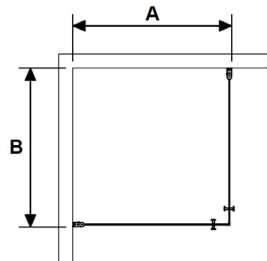

Hörn 2 dörrar

- **A** = Totalbredd från vägg, max 1000 mm
- **B** = Totalbredd från vägg, max 1000 mm
- **C** = Totalhöjd från golv (väggprofil), max 1982 mm

Ange önskat totalmått:

A

☐ DÖRR

☐ FAST

B

☐ DÖRR

C

Ange mått (standard 1982 mm).