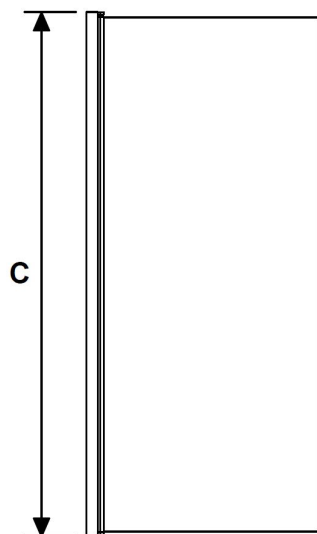

HÖRNDUSCH RAK/BADKAR

Hörn fast/dörr