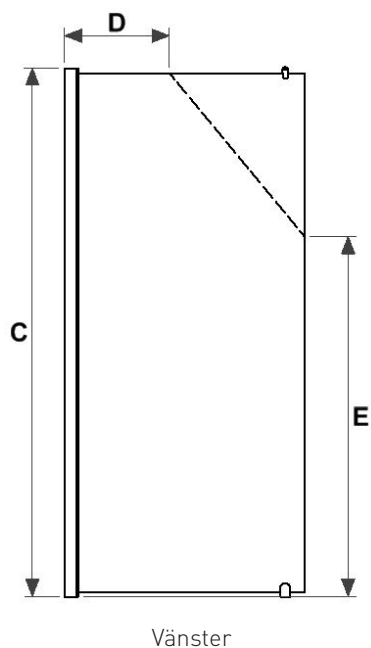

**A**

**C**  Ange mått (standard 1982 mm).

**D**  Snedkapning görs endast på det yttre glaset

**E**  Endast vid snedkapning

VÄNSTER Endast vid snedkapning

HÖGER Endast vid snedkapning

# SKÄRMVÄGG FAST

- A** = Totalbredd från vägg, max 1000 mm
- C** = Totalhöjd från golv (väggprofil), max 1978 mm  
Obs! Stag bygger 25 mm.
- D** = Bredd från vägg till snedkapning
- E** = Höjd från golv till snedkapning