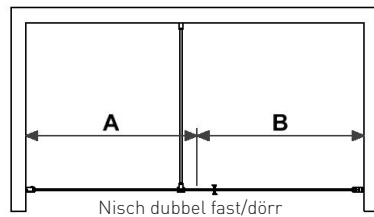

## VIKNISCH ENKEL

Vänster

- A** = Totalbredd nisch (vägg-vägg), max 1000 mm
- C** = Totalhöjd från golv (väggprofil), max 1982 mm
- D** = Bredd från vägg till snedkapning
- E** = Höjd från golv till snedkapning

Ange önskat totalmått:

**A**  Ange alltid minsta mått.

**C**  Ange mått (standard 1982 mm).

**D**  Snedkapning görs endast på det yttre glaset

**E**  Endast vid snedkapning

VÄNSTER Endast vid snedkapning

HÖGER

# NISCH DUBBEL

Ange önskat totalmått:

**A**  Ange alltid minsta mått.  DÖRR  FAST

**B**  Ange alltid minsta mått.  DÖRR

**C**  Ange mått (standard 1982 mm).

**A** = Totalbredd från vägg, max 1000 mm

**B** = Totalbredd från vägg, max 1000 mm