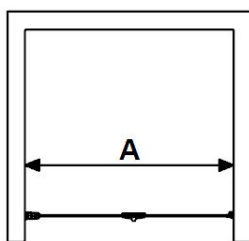

## NISCH ENKEL

Vänster

- A** = Totalbredd nisch (vägg-vägg), max 1000 mm
- C** = Totalhöjd från golv (väggprofil), max 1982 mm
- D** = Bredd från vägg till snedkapning
- E** = Höjd från golv till snedkapning

Ange önskat totalmått:

**A**  Ange alltid minsta mått.

**C**  Ange mått (standard 1982 mm).

**D**  Endast vid snedkapning

**E**  Endast vid snedkapning

VÄNSTER Endast vid snedkapning

HÖGER

## VIKNISCH ENKEL

Vänster

- A** = Totalbredd nisch (vägg-vägg), max 1000 mm
- C** = Totalhöjd från golv (väggprofil), max 1982 mm
- D** = Bredd från vägg till snedkapning
- E** = Höjd från golv till snedkapning