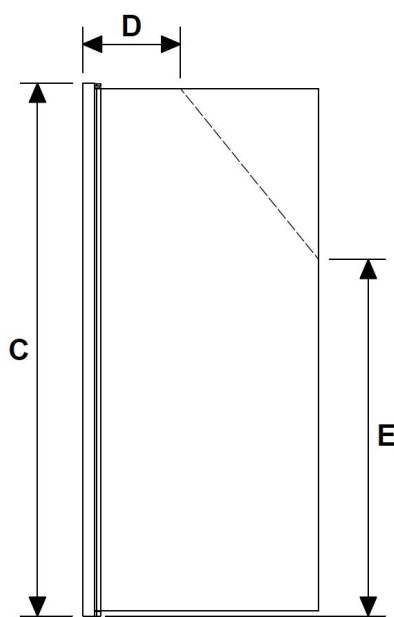

**B** = Totalbredd från vägg, välj mellan 700, 800, 900 eller 1000 mm

**C** = Totalhöjd från golv (väggprofil), max 1982 mm

---

# SKÄRMVÄGG BÖJD

Ange önskat totalmått:

**A**

**C**

Ange mått (standard 1982 mm).

**A** = Totalbredd från vägg, välj mellan 530, 630, 730, 800, 830 och 900 mm

**C** = Totalhöjd från golv (väggprofil), max 1982 mm

# SKÄRMVÄGG RAK/BADKAR

- A** = Totalbredd från vägg, max 1000 mm
- C** = Totalhöjd från golv (väggprofil), max 1982 mm
- D** = Bredd från vägg till snedkapning
- E** = Höjd från golv till snedkapning

Ange önskat totalmått: