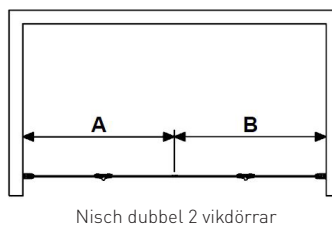

VIKNISCH DUBBEL

Ange önskat totalmått:

A Ange alltid minsta mått. ☐ VIK/DÖRR ☐ FAST

B Ange alltid minsta mått. ☐ VIK/DÖRR

C Ange mått (standard 1982 mm).

A = Totalbredd från vägg, max 1000 mm

B = Totalbredd från vägg, max 1000 mm

C = Totalhöjd från golv (väggprofil), max 1982 mm

A+B = Totalbredd nisch, max 2000 mm