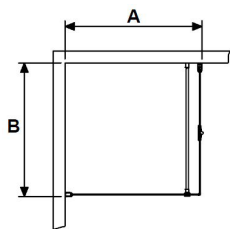

**A**

DÖRR

FAST

**B**

DÖRR

**C**

Ange mått (standard 1982 mm).

# VIKHÖRNDUSCH RAK

Hörn fast/vik

Hörn 2 viktörrar

- A** = Totalbredd från vägg, max 1000 mm.
- B** = Totalbredd från vägg, max 1000 mm,.
- C** = Totalhöjd från golv (väggprofil), max 1982 mm.

Ange önskat totalmått: