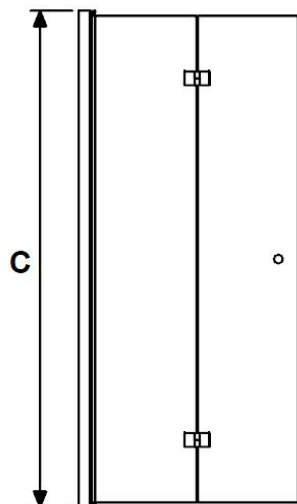

VIKNISCH DUBBEL

Ange önskat totalmått:

A Ange alltid minsta mått. ☐ VIK/DÖRR ☐ FAST

B Ange alltid minsta mått. ☐ VIK/DÖRR

C Ange mått (standard 1982 mm).

A = Totalbredd från vägg, max 1000 mm

B = Totalbredd från vägg, max 1000 mm

C = Totalhöjd från golv (väggprofil), max 1982 mm

A+B = Totalbredd nisch, max 2000 mm