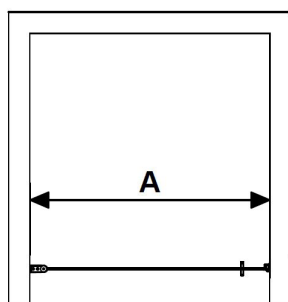

# SKOGA SPECIAL 1

Vi gör det möjligt att måttanpassa din dusch precis hur du vill ha det. Vi kan erbjuda duschbredder mellan 250/600 (vikdusch) till 1000 mm, duschhöjder mellan 1000 till 1980 mm. Glas kan snedkapas eller anpassas på andra sätt efter dina önskemål (inom vissa ramar). Var mycket noggrann när du mäter. Profilen är något större än glashöjden så vid t ex en totalhöjd av duschen på 1980 mm är glashöjden 1948 mm. Du kan justera profilen 20 mm. När du är färdig med måttagningen, kontrollera samtliga mått en extra gång. Lämna därefter din färdiga skiss till din Svedbergs återförsäljare. Beräknad leveranstid 4-5 veckor efter godkänd ritning. Specialbeställning går ej att avbeställa/returnera.

## NISCH ENKEL

Vänster

- A** = Totalbredd nisch (vägg-vägg), max 1000 mm
- C** = Totalhöjd från golv (väggprofil), max 1982 mm
- D** = Bredd från vägg till snedkapning
- E** = Höjd från golv till snedkapning