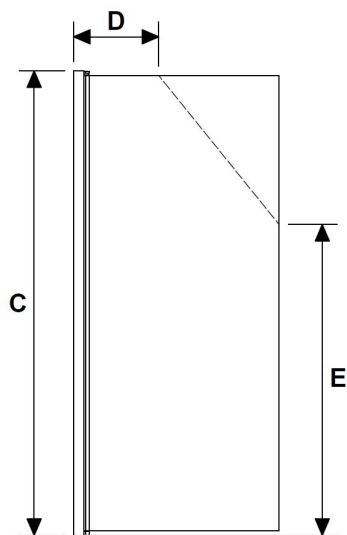

SKOGA SPECIAL 1

Vi gör det möjligt att måttanpassa din dusch precis hur du vill ha det. Vi kan erbjuda duschbredder mellan 250/600 (vikdusch) till 1000 mm, duschhöjder mellan 1000 till 1980 mm. Glas kan snedkapas eller anpassas på andra sätt efter dina önskemål (inom vissa ramar). Var mycket noggrann när du mäter. Profilen är något större än glashöjden så vid t ex en totalhöjd av duschen på 1980 mm är glashöjden 1948 mm. Du kan justera profilen 20 mm. När du är färdig med måttagningen, kontrollera samtliga mått en extra gång. Lämna därefter din färdiga skiss till din Svedbergs återförsäljare. Beräknad leveranstid 4-5 veckor efter godkänd ritning. Specialbeställning går ej att avbeställa/returnera.

Vid behov av specialemballage kan kostnaden för detta komma att faktureras. Kostnaden återbetalas vid retur av emballaget.

Svedbergs står för returfrakten. För mer info kontakta kundtjänst.

NISCH ENKEL

Vänster