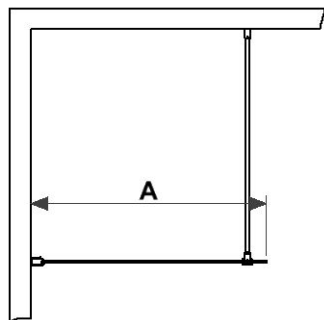

SKÄRMVÄGG FAST

- **A** = Totalbredd från vägg, max 1000 mm
- **C** = Totalhöjd från golv (väggprofil), max 1978 mm
  Obs! Stag bygger 25 mm.
- **D** = Bredd från vägg till snedkapning
- **E** = Höjd från golv till snedkapning

Ange önskat totalmått:

- **A**
- **C** Ange mått (standard 1978 mm).
- **D** Endast vid snedkapning
- **E** Endast vid snedkapning
- ☐ VÄNSTER Endast vid snedkapning
- ☐ HÖGER Endast vid snedkapning