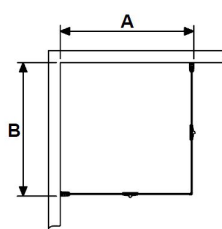

**A**

DÖRR

FAST

**B**

DÖRR

**C**

Ange mått (standard 1982 mm).

# VIKHÖRNDUSCH RAK

Hörn fast/vik

Hörn 2 viktörrar

- A** = Totalbredd från vägg, max 1000 mm.
- B** = Totalbredd från vägg, max 1000 mm,.
- C** = Totalhöjd från golv (väggprofil), max 1982 mm.

Ange önskat totalmått: