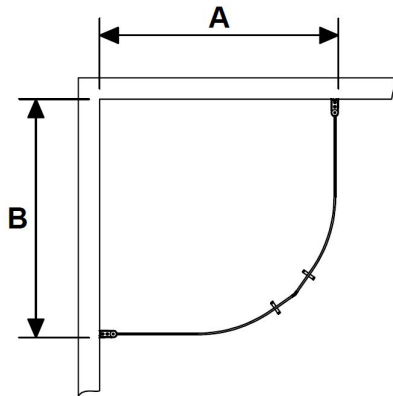

# VIKHÖRNDUSCH RAK

Hörn fast/vik

Hörn 2 viktörrar

- A** = Totalbredd från vägg, max 1000 mm.
- B** = Totalbredd från vägg, max 1000 mm,.
- C** = Totalhöjd från golv (väggprofil), max 1982 mm.

Ange önskat totalmått:

**A**

VIK/DÖRR

FAST

**B**

VIK/DÖRR

**C**

Ange mått (standard 1982 mm).

# HÖRNDUSCH HALVRUND

STANDARDBREDD, SPECIALHÖJD. GÅR ENDAST ANPASSA HÖJDMÄSSIGT

Ange önskat totalmått:

**A**

**B**

**C**

Ange mått (standard 1982 mm).

**A** = Totalbredd från vägg, välj mellan 700, 800, 900 eller 1000 mm