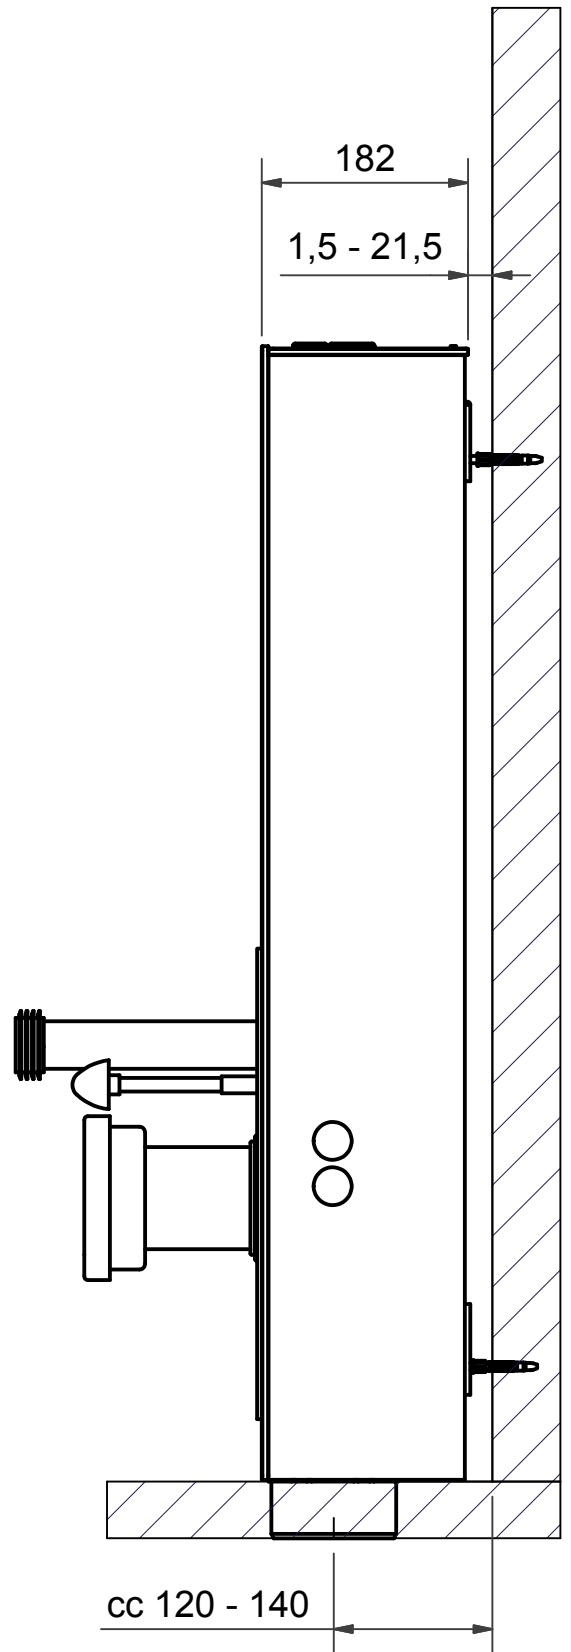

Säker Vatteninstallation cc 120 mm

ex. NCC Installation cc 140 mm