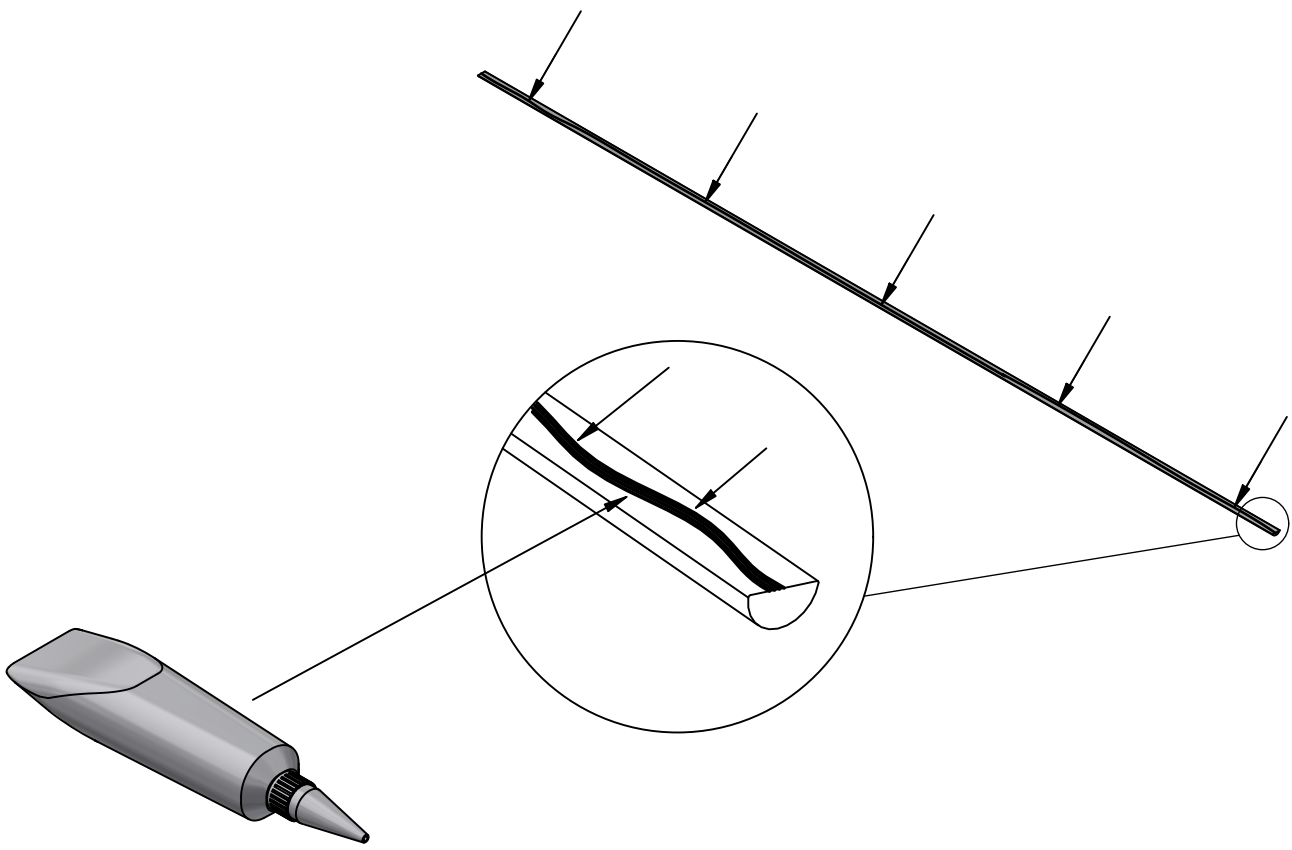

3

4

SE För garantivillkor se vår hemsida svedbergs.se.

NO For garantibetingelser, besøk vår hjemmesiden svedbergs.no.

DK For garantibetingelser, besøg vår hjemmeside svedbergs.dk.

FI Katso takuuehtomme kotisivuiltamme svedbergs.fi.

GB For warranty conditions, please see our website svedbergs.com.