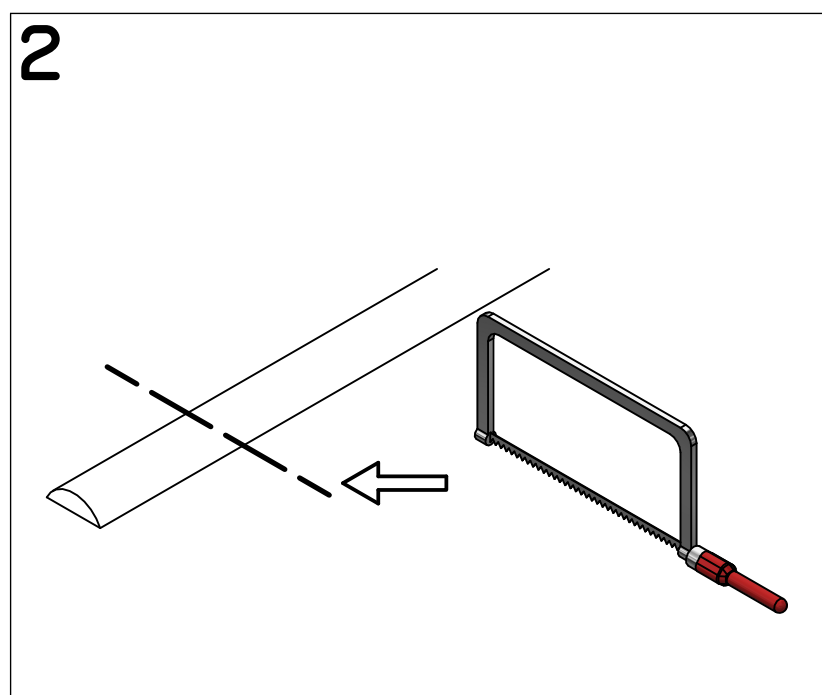

- SE GOLVLIST RAK
- NO GULVLIST RETT
- DK GULVLISTE LIGE
- FI LATTIALISTA SUORA
- GB FLOOR SEAL STRAIGHT

ART.NR:

50-115CM: 625

115-200CM: 635

Förpackningens innehåll / Pakkens innehold / Pakkens indhold / Pakkauksen sisältö / Contents of package

625: L=1150 mm, x2

635: L=2000 mm, x1

Installation / Installasjon / Installationen / Asennusohje / Installation

3

4

SE För garantivillkor se vår hemsida svedbergs.se.

NO For garantibetingelser, besøk vår hjemmesiden svedbergs.no.