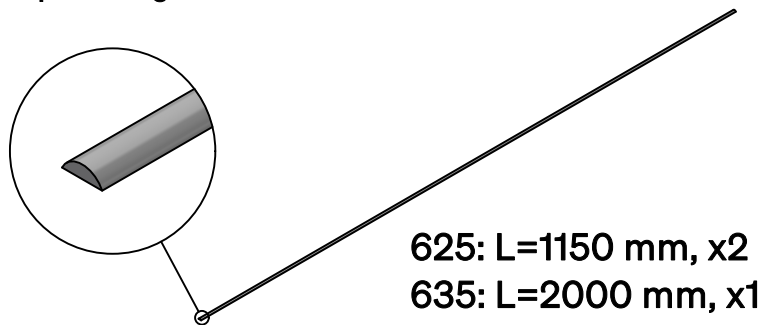

- SE GOLVLIST RAK
- NO GULVLIST RETT
- DK GULVLISTE LIGE
- FI LATTIALISTA SUORA
- GB FLOOR SEAL STRAIGHT

ART.NR:

50-115CM: 625

115-200CM: 635

Förpackningens innehåll / Pakkens innehold / Pakkens indhold / Pakkauksen sisältö / Contents of package

625: L=1150 mm, x2

635: L=2000 mm, x1

Installation / Installasjon / Installationen / Asennusohje / Installation

3

4

SE För garantivillkor se vår hemsida svedbergs.se.

NO For garantibetingelser, besøk vår hjemmesiden svedbergs.no.