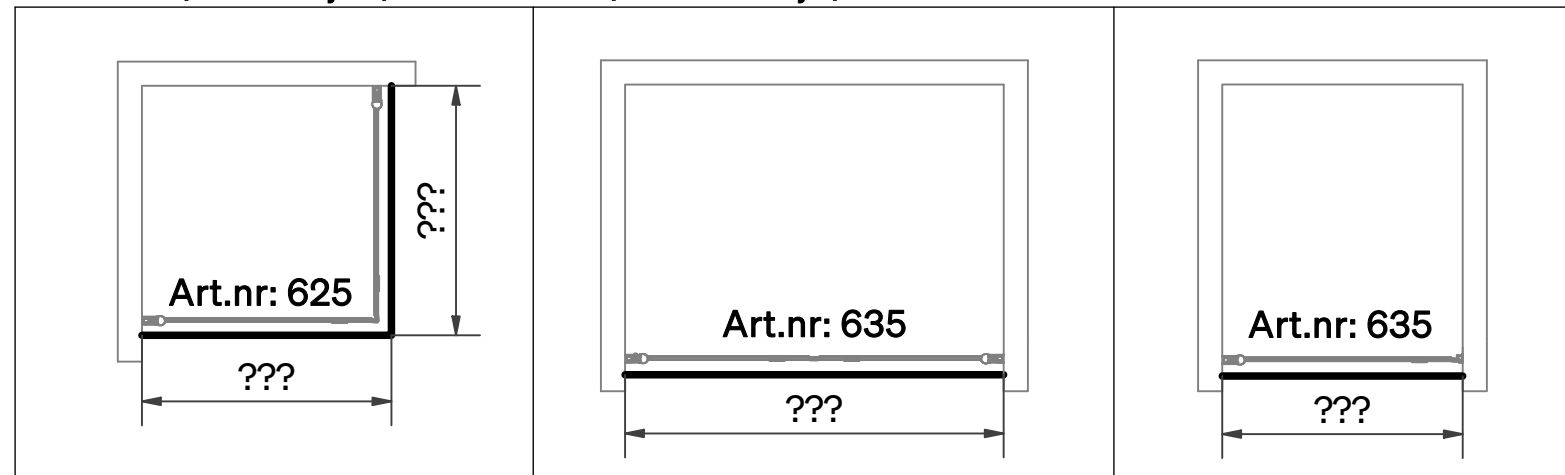

- SE GOLVLIST RAK
- NO GULVLIST RETT
- DK GULVLISTE LIGE
- FI LATTIALISTA SUORA
- GB FLOOR SEAL STRAIGHT

ART.NR:

50-115CM: 625

115-200CM: 635

Förpackningens innehåll / Pakkens innehold / Pakkens indhold / Pakkauksen sisältö / Contents of package

625: L=1150 mm, x2

635: L=2000 mm, x1

Installation / Installasjon / Installationen / Asennusohje / Installation

3

4

SE För garantivillkor se vår hemsida svedbergs.se.

NO For garantibetingelser, besøk vår hjemmesiden svedbergs.no.