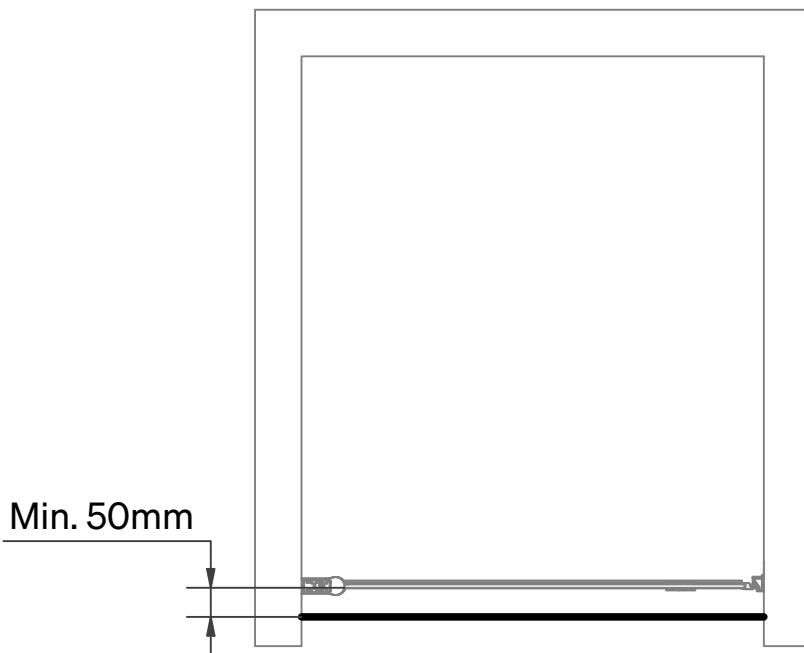

- SE GOLVLIST RAK
- NO GULVLIST RETT
- DK GULVLISTE LIGE
- FI LATTIALISTA SUORA
- GB FLOOR SEAL STRAIGHT

ART.NR:

50-115CM: 625

115-200CM: 635

Förpackningens innehåll / Pakkens innehold / Pakkens indhold / Pakkauksen sisältö / Contents of package

625: L=1150 mm, x2

635: L=2000 mm, x1

Installation / Installasjon / Installationen / Asennusohje / Installation

3

4

SE För garantivillkor se vår hemsida svedbergs.se.

NO For garantibetingelser, besøk vår hjemmesiden svedbergs.no.