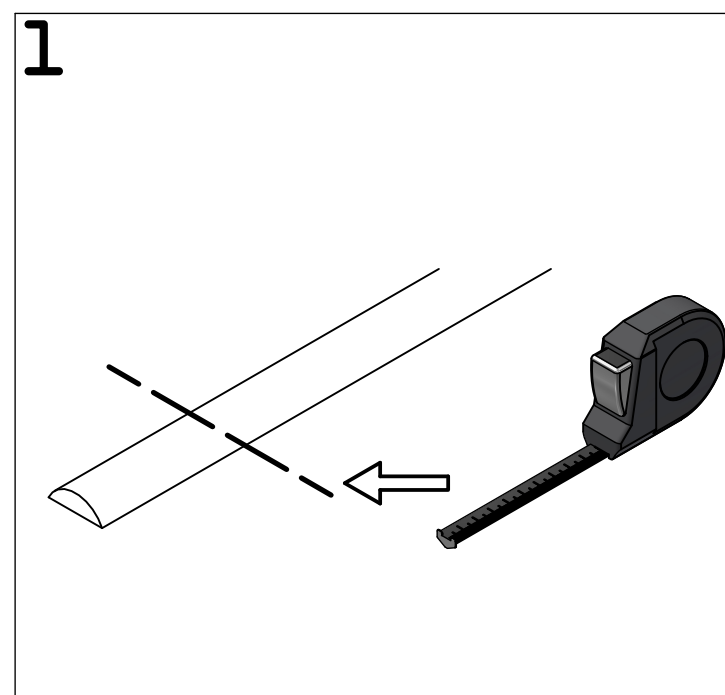

- SE GOLVLIST RAK
- NO GULVLIST RETT
- DK GULVLISTE LIGE
- FI LATTIALISTA SUORA
- GB FLOOR SEAL STRAIGHT

ART.NR:

50-115CM: 625

115-200CM: 635

Förpackningens innehåll / Pakkens innehold / Pakkens indhold / Pakkauksen sisältö / Contents of package

625: L=1150 mm, x2

635: L=2000 mm, x1

Installation / Installasjon / Installationen / Asennusohje / Installation

3

4

SE För garantivillkor se vår hemsida svedbergs.se.

NO For garantibetingelser, besøk vår hjemmesiden svedbergs.no.