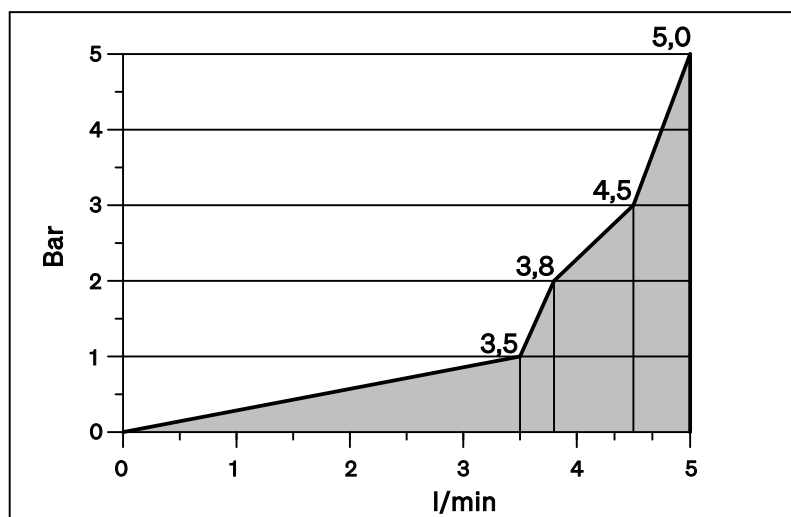

Svedbergs i Dalstorp AB, Verkstadsvägen 1, 514 63 Dalstorp, SWEDEN
Sweden phone: +46 (0)321-53 30 00, kundtjanst@svedbergs.se, info@svedbergs.se
svedbergs.se, svedbergs.no, svedbergs.dk, svedbergs.fi, svedbergs.com

Rev.no 2023-10-11