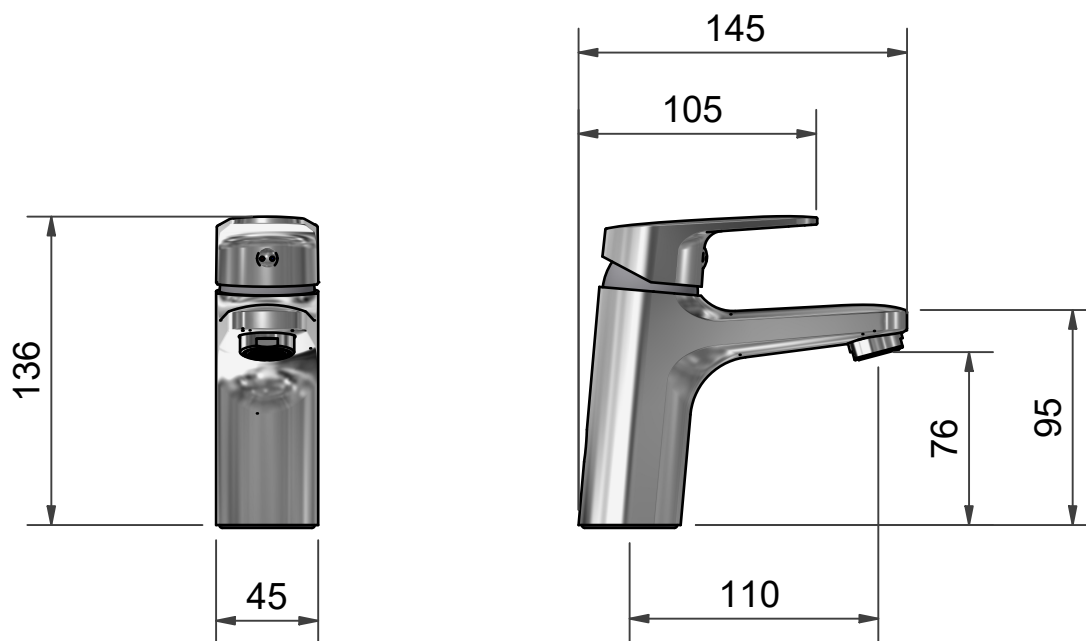

SVEDBERGS

- SE TVÄTTSTÄLLSBLANDARE TRON
- NO SERVANTKRAN TRON
- DK HÅNDVASKARMATUR TRON
- FI PESUALLASHANA TRON
- GB WASHBASIN MIXER TRON

ART. NR:

96830

MÅTTSKISS / MÅLSKISSE / MÅLSKITSE / MITTAPIIRROS / SCALE DRAWING