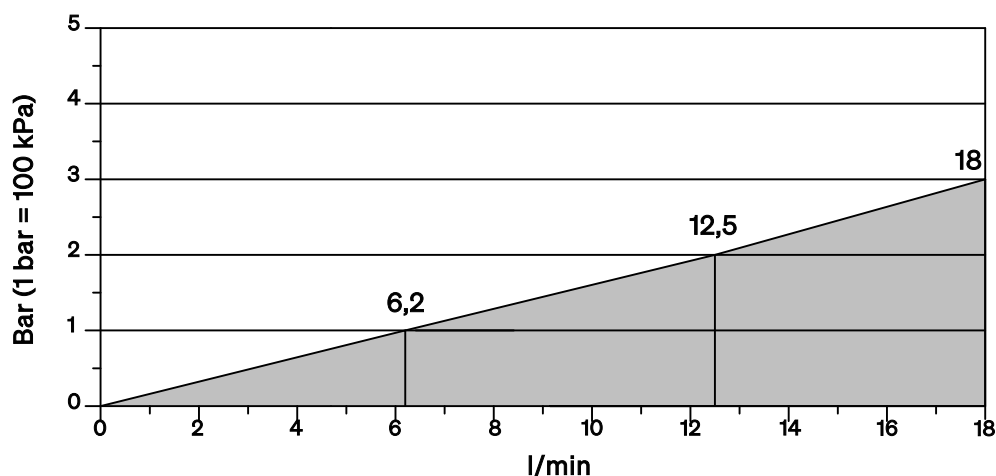

SVEDBERGS

- SE SPIKA BADKARSBLANDARE
- NO SPIKA BADEKARKRAN
- DK SPIKA BADEKARARMATUR
- FI SPIKA KYLPYAMMEHANA
- GB SPIKA BATH MIXER

150CC

160CC

FLÖDESSCHEMA / FLYTSKJEMA / FLOWDIAGRAM / VIRTAUSKAAVIO / FLOW CHART