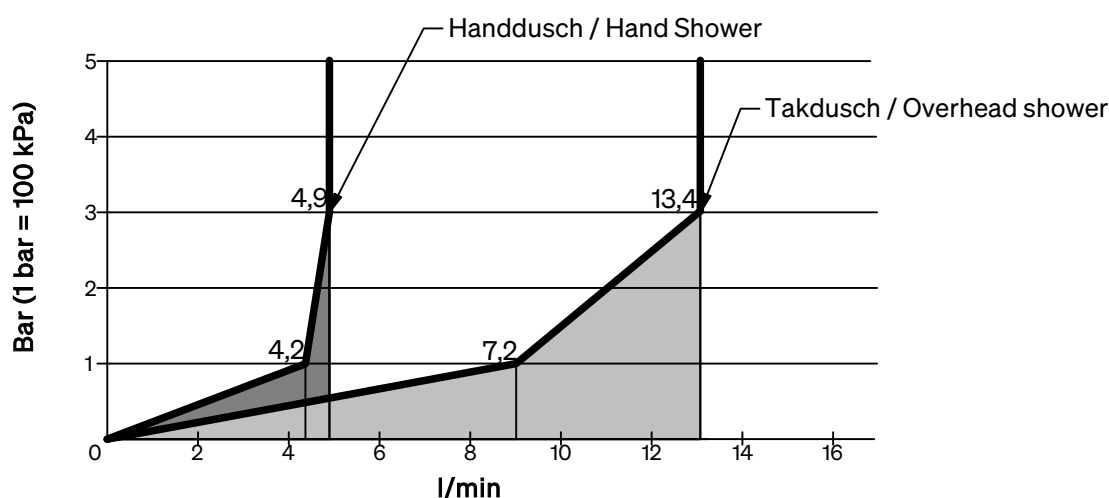

### STUOR ART.NR.

150CC:

96852

96853

96859

160CC:

96862

96863