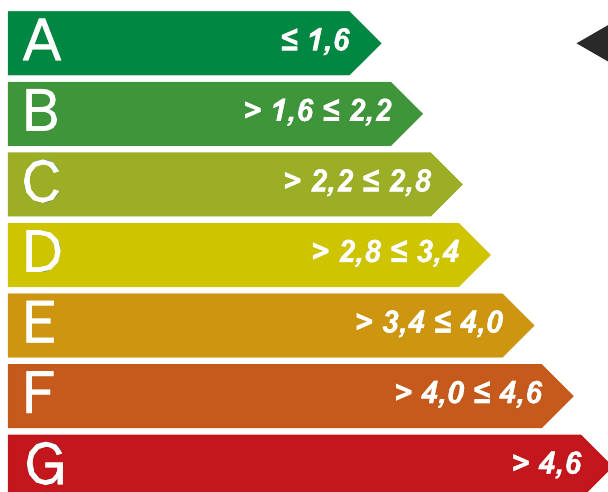

## ENERGI

Klassning för  
tappvattenarmatur

enligt SS 820001

Energiprestanda  
Energy performance

1,5  
kWh

Svedbergs Yding termostatblandare:  
95850, 95851, 95854, 95860, 95861, 95864  
med duschmunstycke: 95010, 95012, 95035,  
duschslang : 95025, 95024, 95124  
och flödesregulator 95052.  
Certifikatsnummer: C900893.