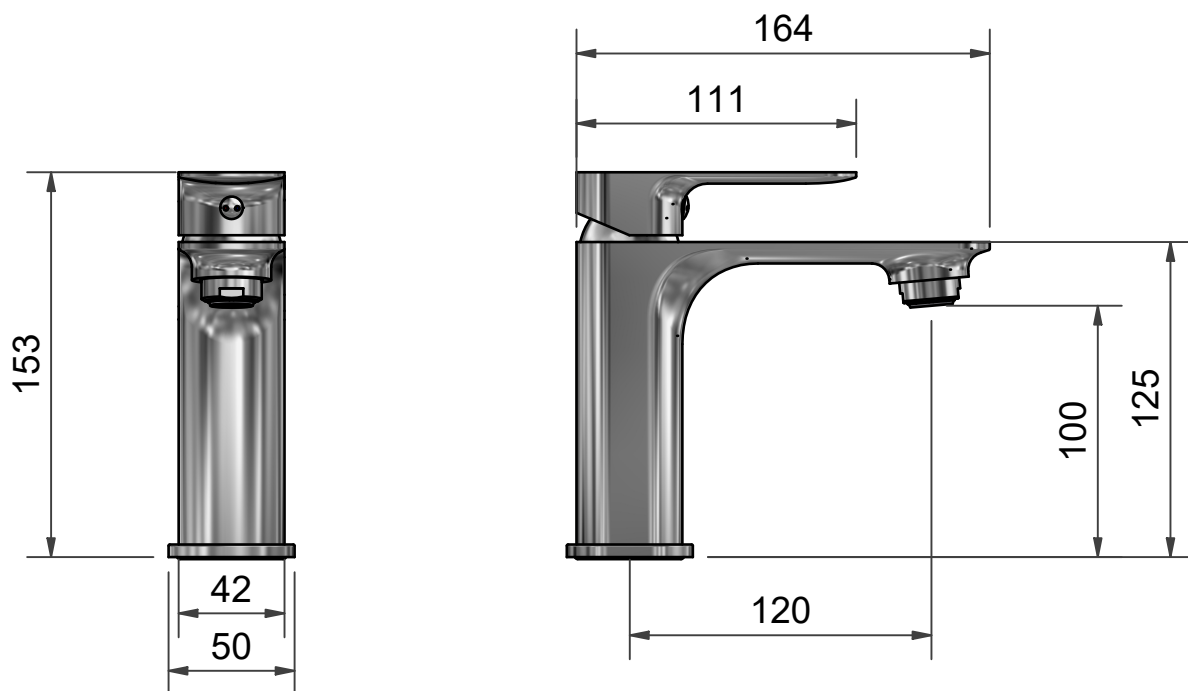

# SVEDBERGS

- SE TVÄTTSTÄLLSBLANDARE VETLE
- NO SERVANTKRAN VETLE
- DK HÅNDVASKARMATUR VETLE
- FI PESUALLASHANA VETLE
- GB WASHBASIN MIXER VETLE

ART. NR:

96733, 96733-2

96734, 96734-2

96735, 96735-2

MÅTTSKISS / MÅLSKISSE / MÅLSKITSE / MITTAPIIRROS / SCALE DRAWING