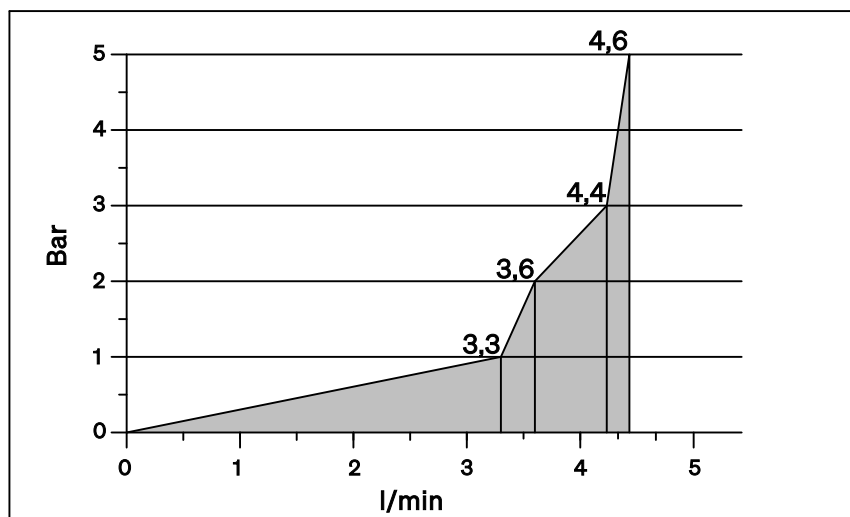

Svedbergs i Dalstorp AB, Verkstadsvägen 1, 514 63 Dalstorp, SWEDEN
Sweden phone: +46 (0)321-53 30 00, kundtjanst@svedbergs.se, info@svedbergs.se
svedbergs.se, svedbergs.no, svedbergs.dk, svedbergs.fi, svedbergs.com

Rev.no 2024-01-03