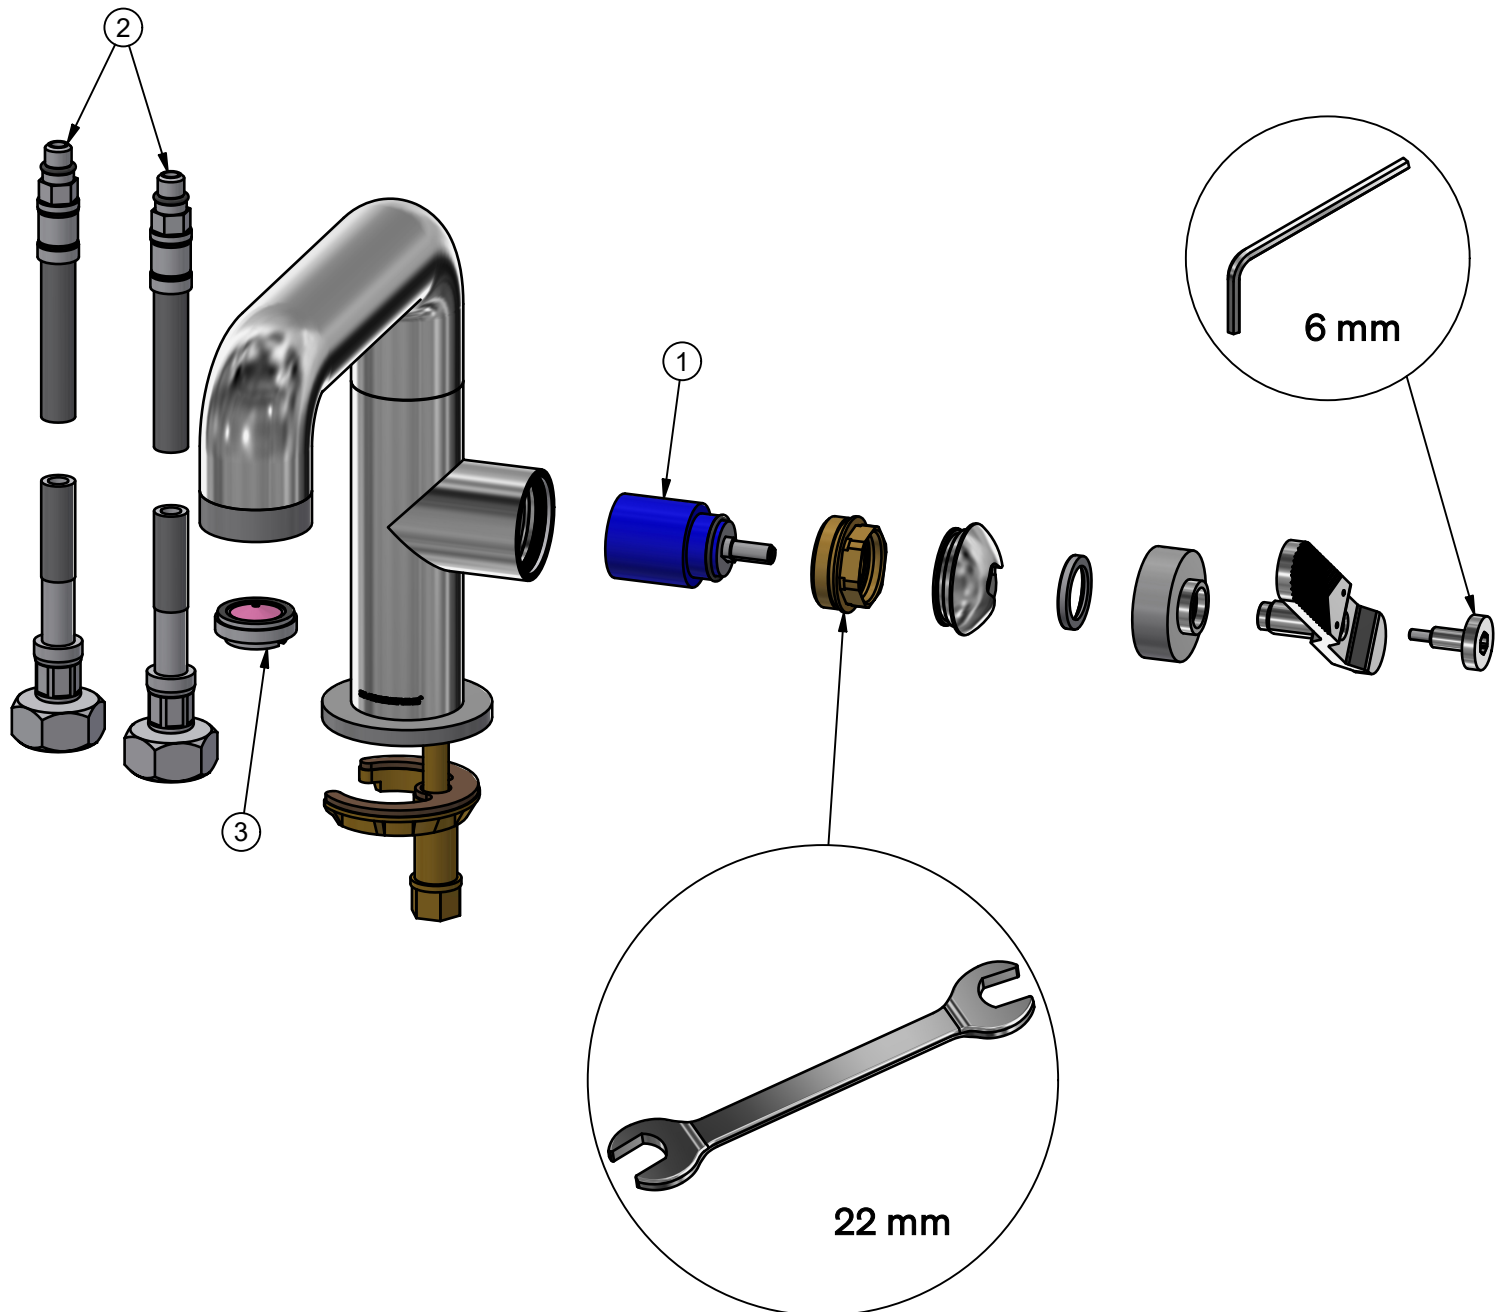

BOLD

ART. NR :

96825

96826

Pos.	Ant. / Qty.	Titel / Title	Art.nr:
1	1	Reglerenhet / Ceramic cartridge	99743
2	2	Flex slang / Flex hose (TPSiV Luxor G1/2" (M8x1); CW724R; L=450mm)	98900
3	1	Perlator / Aerator	99744