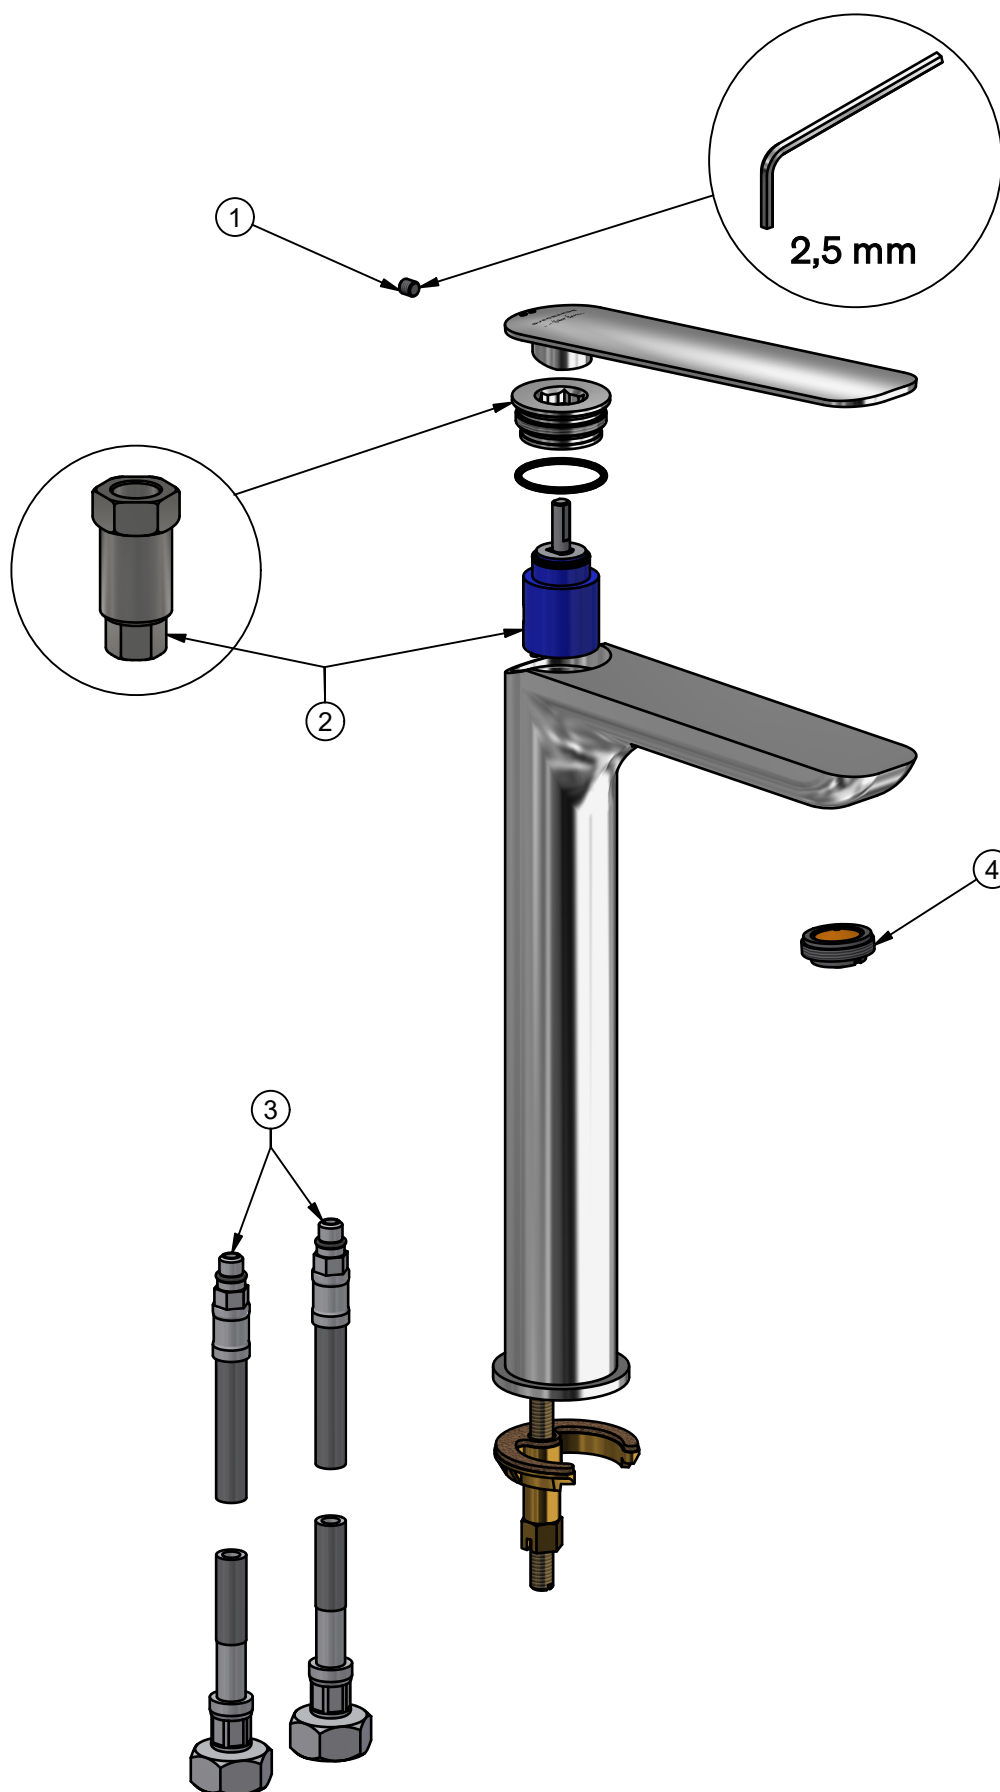

EJER

ART . NR :

- 96827-H
- 96828-H
- 96829-H
- 96906-H

Pos.	Ant./Qty.	Titel / Title	Art.nr
1	1	Insexskruv M5x5 med insexnyckel / Inox screw M5x5 with Allen key	99069
2	1	Reglerenhet med verktyg / Ceramic cartridge with a tool	99069
3	2	Anslutningsslang / Flexible hose (TPSiV Luxor; M8x1 G½; L=450mm; CW724R)	98900
4	1	Perlator / Aerator (Neoperl; coin slot; 5 l/min)	95056