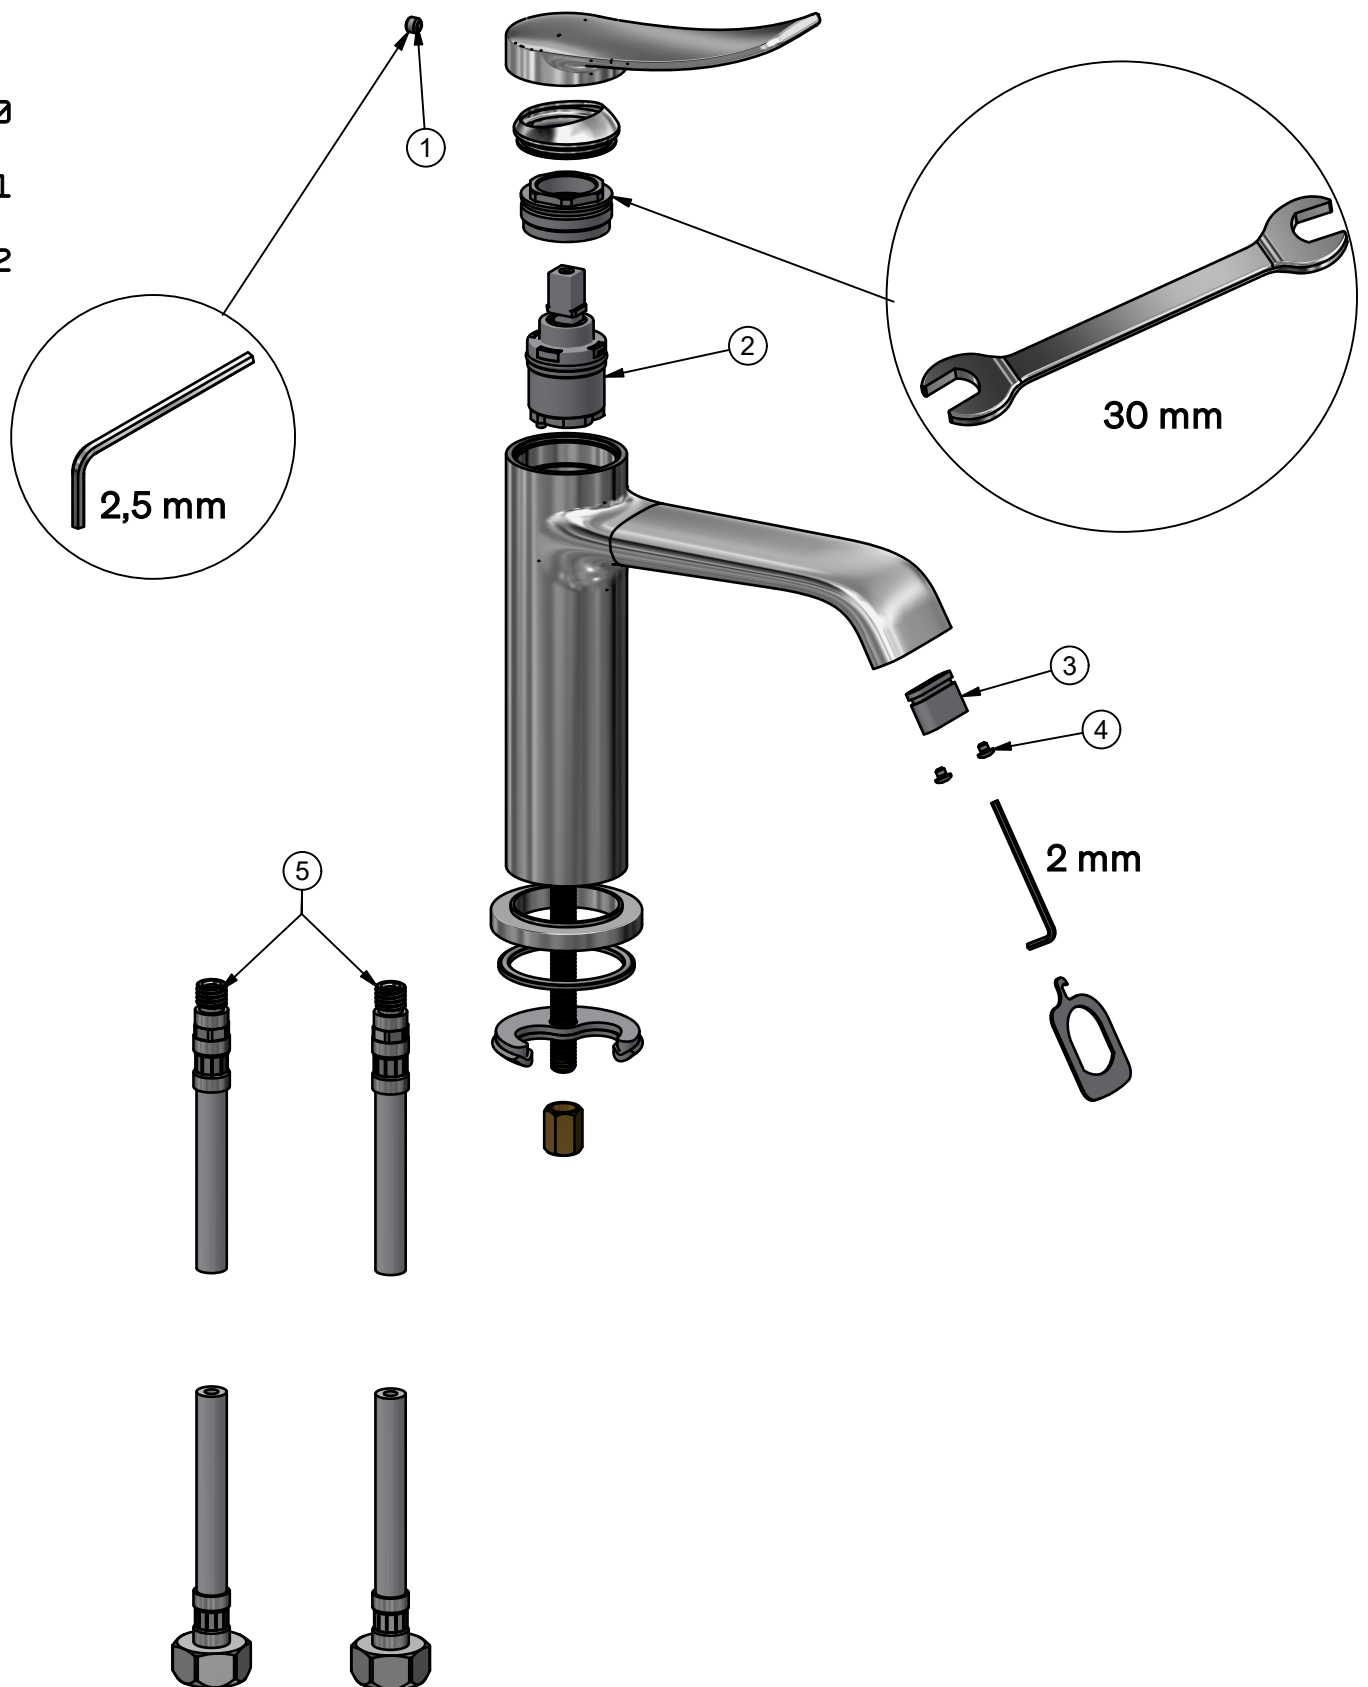

LODAL

ART. NR :

96730

96731

96732

Pos.	Ant. / Qty.	Titel / Title	Art.nr. Krom / Chrome:	Art.nr. Svart / Black:	Art.nr. Blyertssvart / Pencil black:
1	1	Insexskruv M5x4 / Inox screw M5x4			
2	1	Keramisk insats kallstart / Ceramic cartridge with cold start	95055	95055	95055
3	1	Perlator 5L / Aerator 5L	95054	95054	95054
4	2	Perlator skruv / Aerator screw			
5	1	Anslutningsslang par / Connection hose pair (SoftPex 3/8" L=450mm)	99222	99222	99222