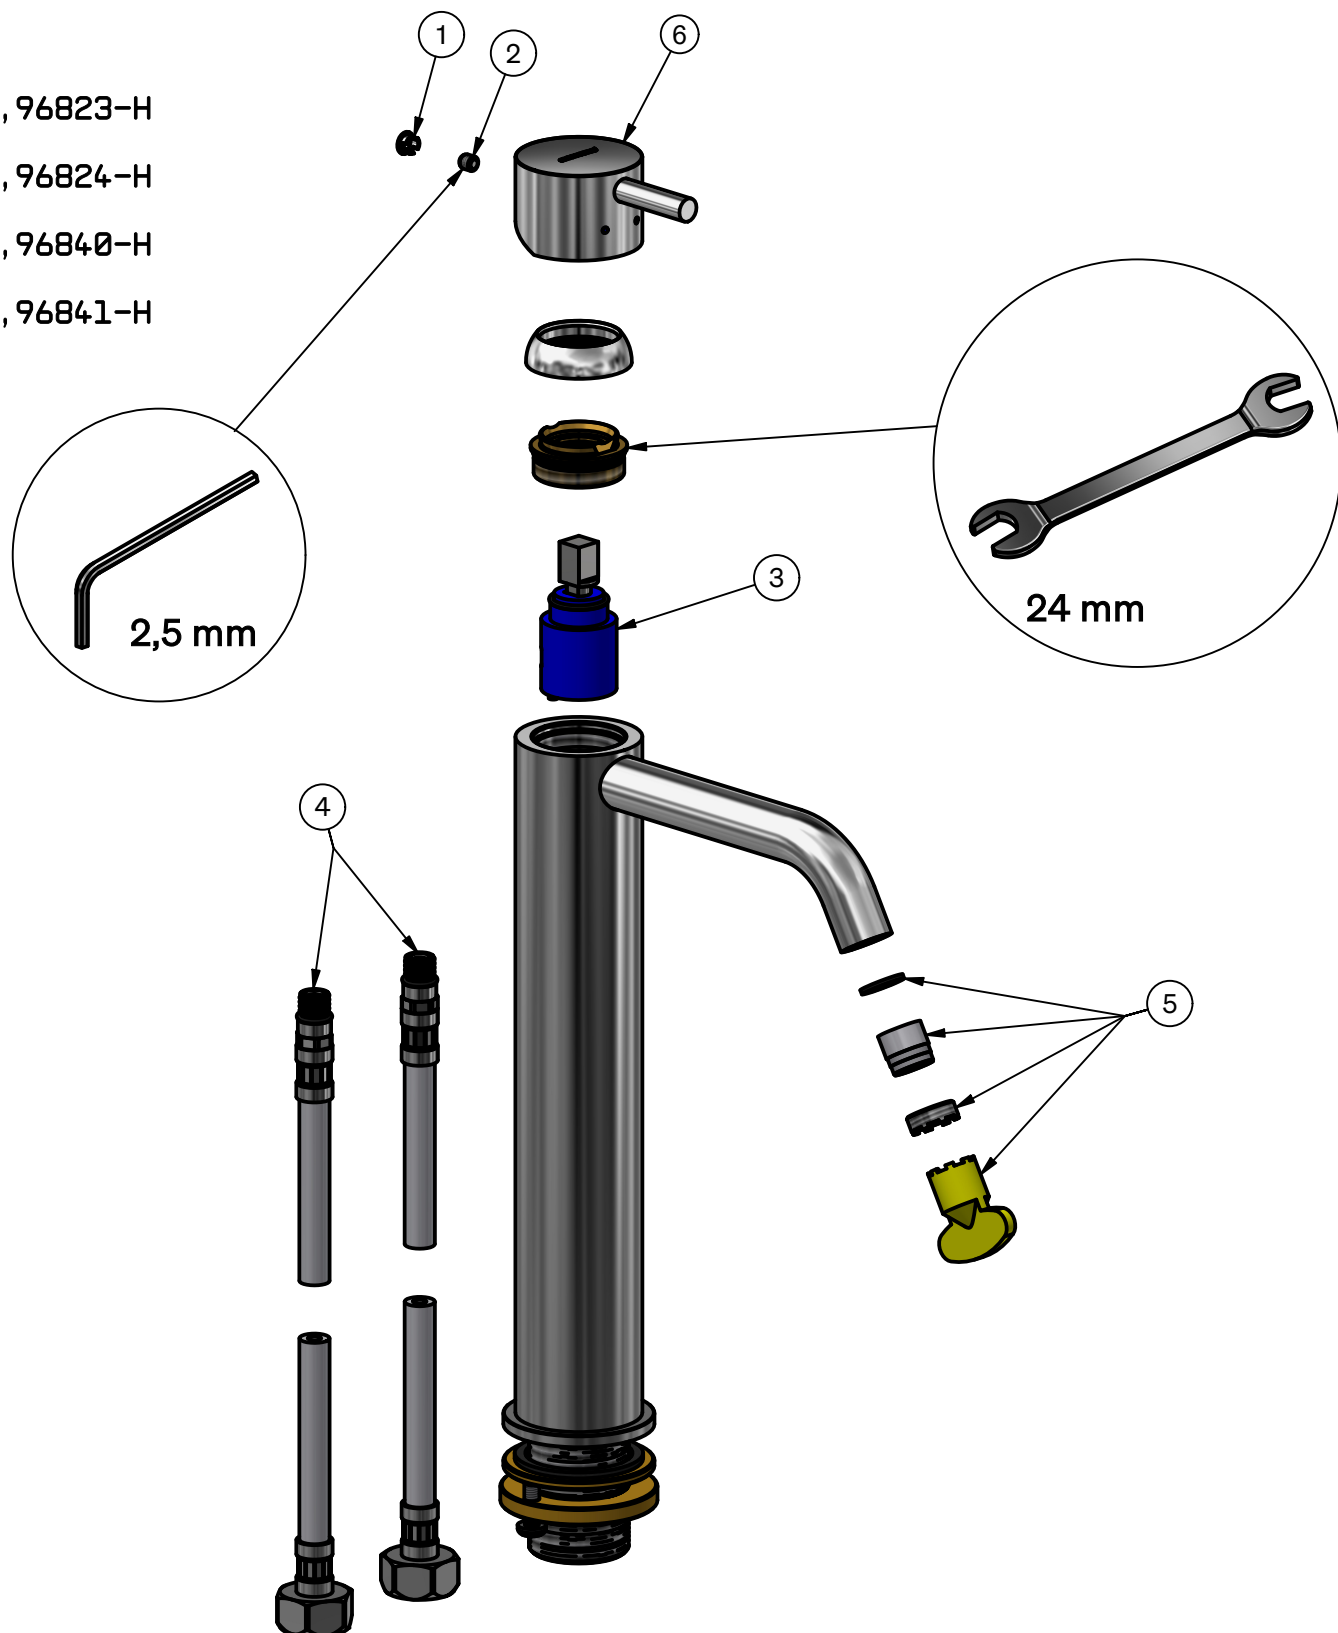

## SKULE

ART. NR:

96811-H, 96823-H

96814-H, 96824-H

96844-H, 96840-H

96845-H, 96841-H

Pos.	Ant. / Qty.	Titel / Title	Art.nr:
1	1	Täckhatt / Cover nut	
2	1	Insexskruv M5x5 / Inox screw M5x5	
3	1	Keramisk tätning / Ceramic cartridge	99075
4	2	Flex slang / Flex hose (TPSiV Luxor G1/2" (M8x1); CW724R; L=450mm)	98810
5	1	Perlator / Aerator 6,62 L/min	95053
6	1	Handtag guld / Handle gold	99208