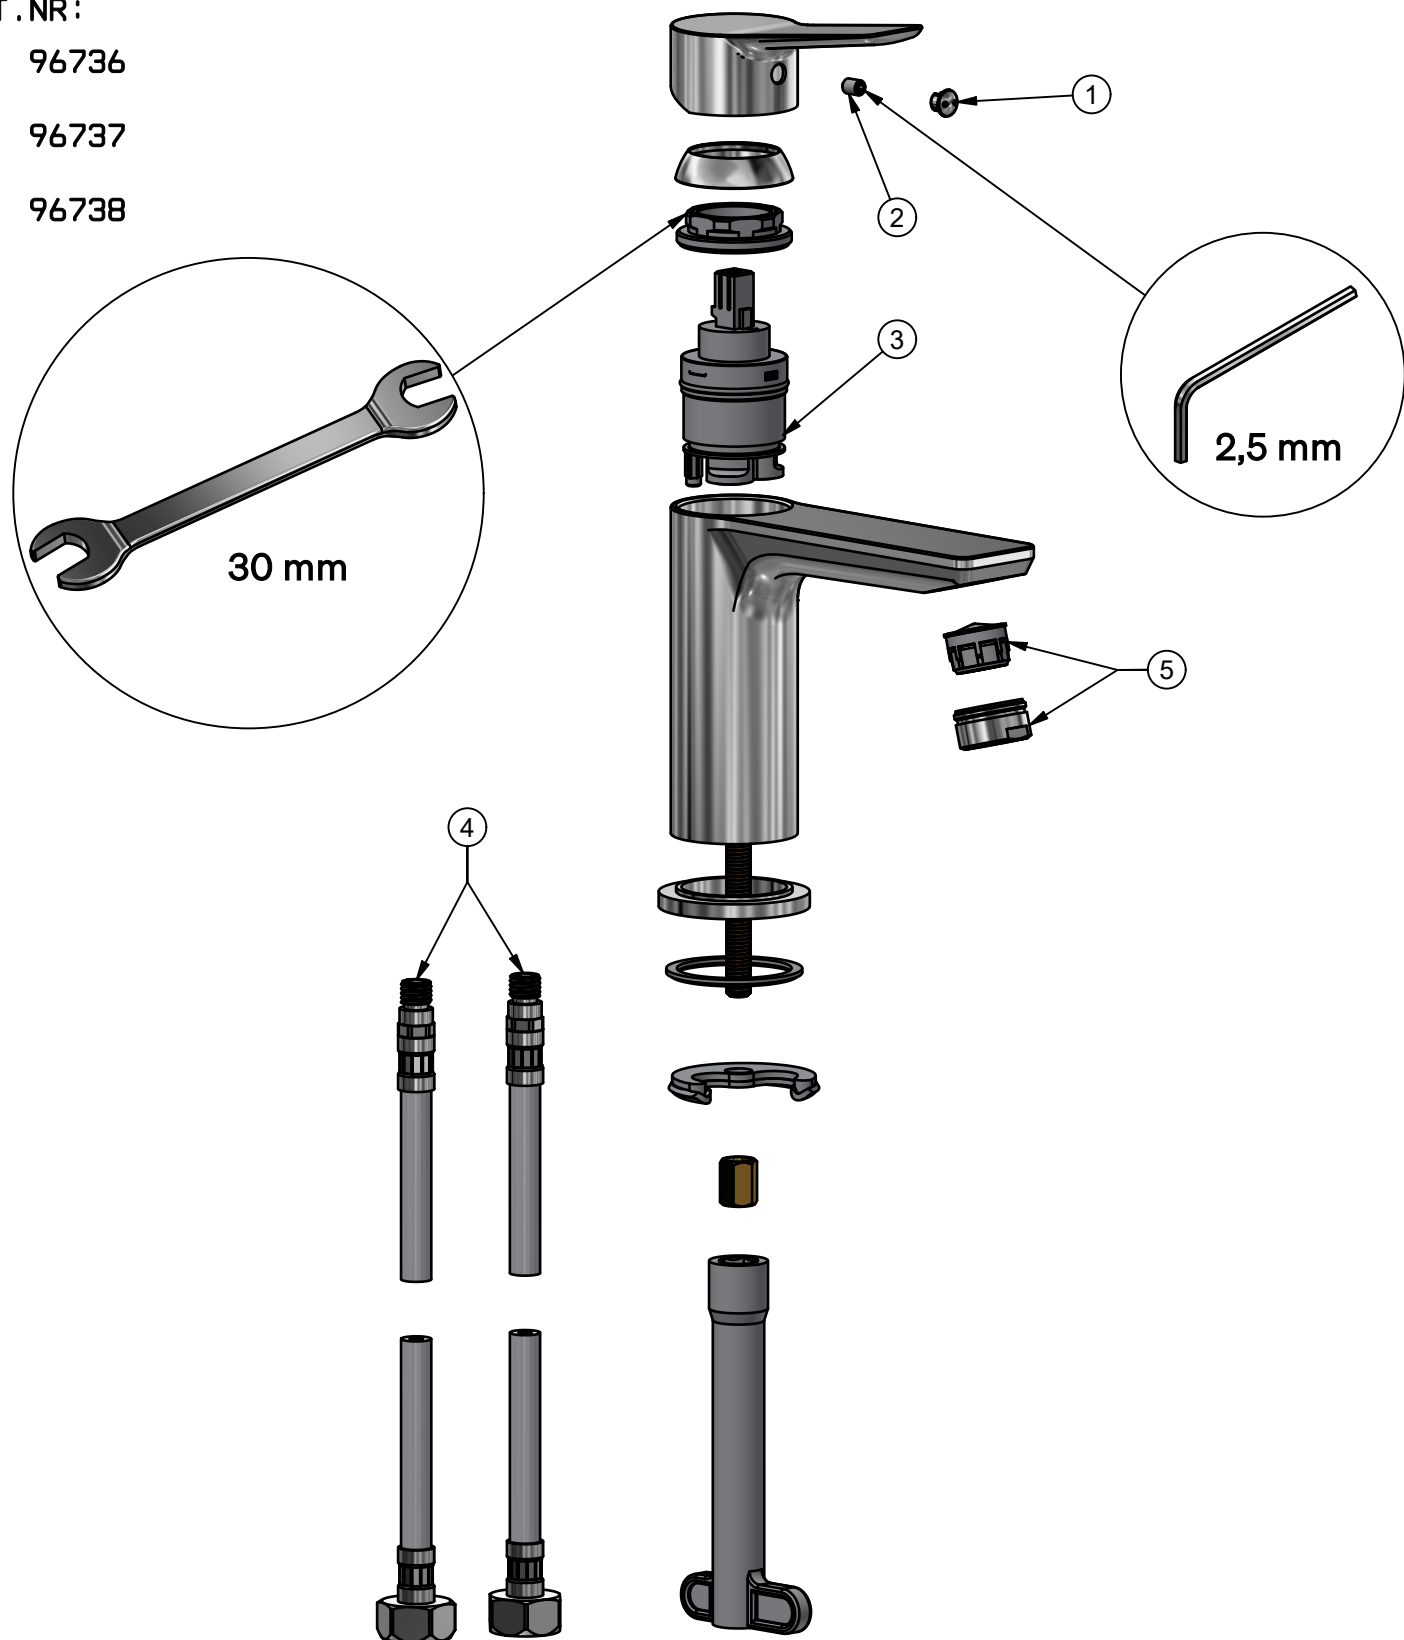

TARJU

ART. NR:

96736

96737

96738

Pos.	Ant. / Qty.	Titel / Title	Art.nr. Krom / Chrome:	Art.nr. Svart / Black:	Art.nr. Blyertssvart / Pencil black:
1	1	Täckhatt / Cover nut			
2	1	Insexskruv M5x7 / Inox screw M5x7			
3	1	Keramisk insats kallstart / Ceramic cartridge with cold start	99224	99224	99224
4	2	Anslutningsslang par / Connection hose pair (SoftPex 3/8" L=450mm)	99222	99222	99222
5	1	Perlator 5L / Aerator 5L	95029	95049	95050