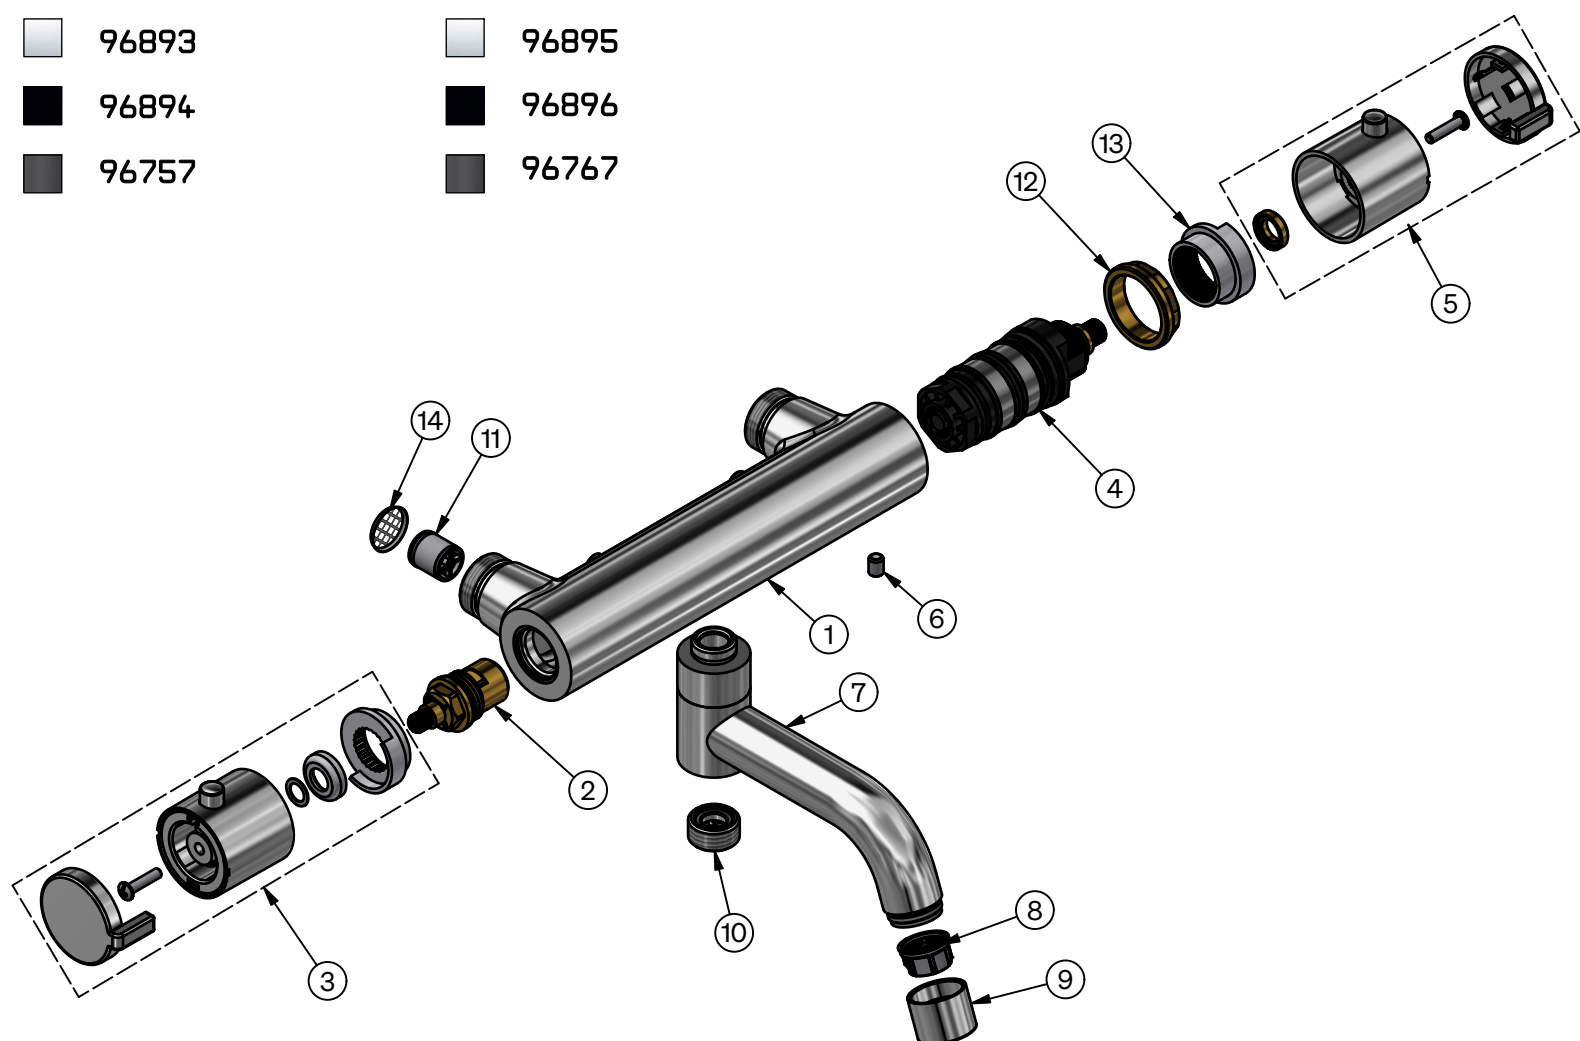

SPIKA

ART.NR 150CC:

ART.NR 160CC:

	96893
---	-------

	96895
---	-------

	96894
---	-------

	96896
---	-------

	96757
---	-------

	96767
---	-------

Pos.	Ant./ Qty.	Titel / Title	Art.nr Krom/ Chrome	Art.nr Svart/ Black	Art.nr Blyertssvart/ Pencil black
1	1	Blandarhus / Mixer body			
2	1	Keramisk insats / Ceramic cartridge	95003	95003	95003
3	1	Flödeshandtag ECO komplett / Flow handle complete ECO	95026	95027	95039
4	1	Termostatinsats / Thermostat cartridge	95002	95002	95002
5	1	Temperaturhandtag / Temperature handle	95000	95001	95131
6	1	Låsskruv / Locking screw			
7	1	Badkarspip med omkastare / Spout with diverter			
8	1	Perlator / Aerator			
9	1	Perlatorhållare / Aerator holder			
10	1	Duschslanganslutning / Shower hose connection			
11	2	Backventil termostatblandare Ø14 / Non-return valve for thermostatic shower mixer Ø14	95006	95006	95006
12	1	Låsmutter / Locking nut			
13	1	Temperaturspär / Temperature stop			
14	1	Filter			