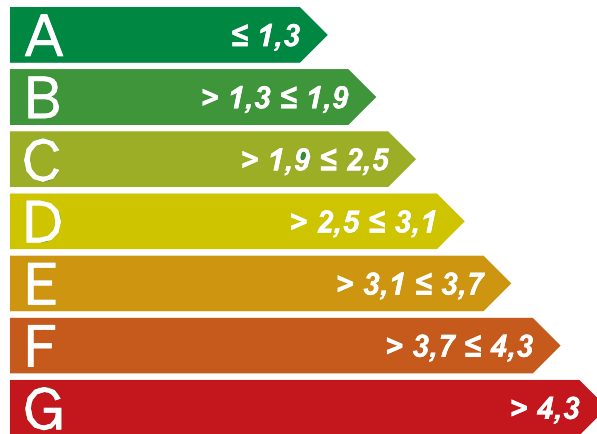

- SE TVÄTTSTÄLLSBLANDARE VETLE
- NO SERVANTKRAN VETLE
- DK HÅNDVASKARMATUR VETLE
- FI PESUALLASHANA VETLE
- GB WASHBASIN MIXER VETLE

ART. NR:

- 96733
- 96734
- 96735

ENERGIKLASSNING

Tappvattenarmatur enligt SS 820000:2020

A

Energiprestanda
Energy performance

1,0
kWh

Svedbergs Vetle tvättställsblandare:
96733, 96734, 96735.
med strålsamlare: 95029, 95049, 95050.
Certifikatsnummer: C901155.

RI.
SE